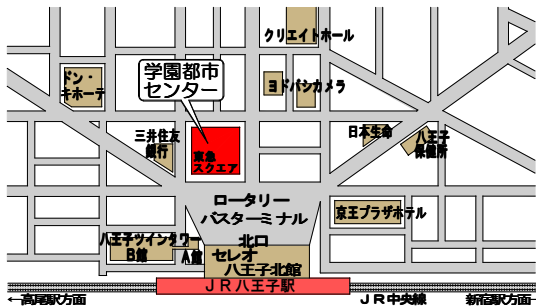

☆悩みを胸の内にためていませんか。

【東京都】10月15日(土)

《会場案内》八王子学園都市センター  
住所:東京都八王子市旭町9番1号

2月18日(土)にも東京都での開催を予定しております。

電話:042-646-5611

【愛知県】10月16日(日)

《会場案内》愛知青年会館

住所:名古屋市中区栄一丁目18-8