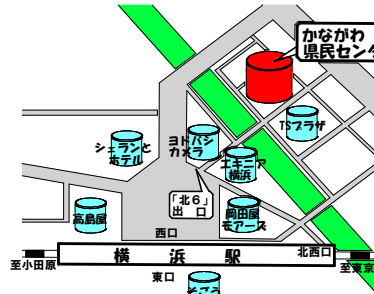

《会場案内》茨城県南生涯学習センター

住所:茨城県土浦市大和町9-1ウラビル5階 電話:029-826-1101

【福島県】11月27日(日)

《会場案内》郡山ビューホテルアネックス

住所:郡山市中町10-10 電話:024-939-1111

【神奈川県】12月3日(土)

《会場案内》かながわ県民センター

住所:横浜市神奈川区鶴屋町2-24-2 電話:045-312-1121

【静岡県】12月4日(日)

《会場案内》パルシェ JR静岡駅ビル

住所:静岡市葵区黒金町49番地 電話:054-255-1081

参加費無料・事前申込不要

~どうぞ気軽にお越しください!~

不登校・中退生を受け入れて33年

つくりあげる君の高校生活

全日制普通科高校