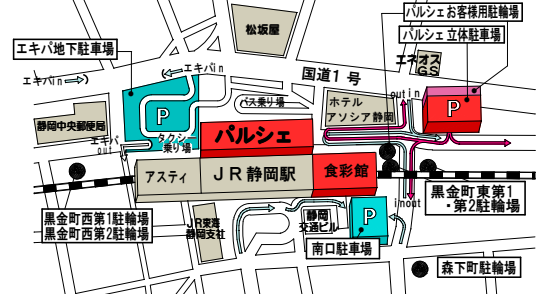

☆悩みを胸の内にためていませんか。

【東京都】10月15日(土)

《会場案内》八王子学園都市センター  
住所:東京都八王子市旭町9番1号

2月18日(土)にも東京都での開催を予定しております。

電話:042-646-5611

【愛知県】10月16日(日)

《会場案内》愛知青年会館

住所:名古屋市中区栄一丁目18-8

《会場案内》茨城県南生涯学習センター

住所:茨城県土浦市大和町9-1ウラビル5階 電話:029-826-1101

【福島県】11月27日(日)

《会場案内》郡山ビューホテルアネックス

住所:郡山市中町10-10 電話:024-939-1111

【神奈川県】12月3日(土)

《会場案内》かながわ県民センター

住所:横浜市神奈川区鶴屋町2-24-2 電話:045-312-1121

【静岡県】12月4日(日)

《会場案内》パルシェ JR静岡駅ビル

住所:静岡市葵区黒金町49番地 電話:054-255-1081

参加費無料・事前申込不要

~どうぞ気軽にお越しください!~

不登校・中退生を受け入れて33年

つくりあげる君の高校生活

全日制普通科高校