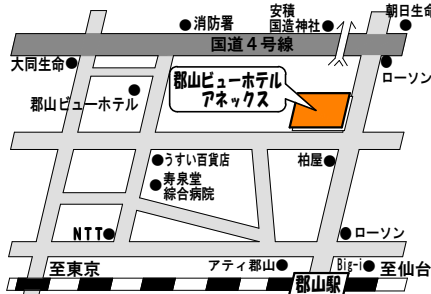

《会場案内》茨城県南生涯学習センター

住所:茨城県土浦市大和町9-1ウラビル5階 電話:029-826-1101

【福島県】11月27日(日)

《会場案内》郡山ビューホテルアネックス

住所:郡山市中町10-10 電話:024-939-1111

【神奈川県】12月3日(土)

《会場案内》かながわ県民センター

住所:横浜市神奈川区鶴屋町2-24-2 電話:045-312-1121

【静岡県】12月4日(日)

《会場案内》パルシェ JR静岡駅ビル

住所:静岡市葵区黒金町49番地 電話:054-255-1081

参加費無料・事前申込不要

~どうぞ気軽にお越しください!~

不登校・中退生を受け入れて33年

つくりあげる君の高校生活

全日制普通科高校