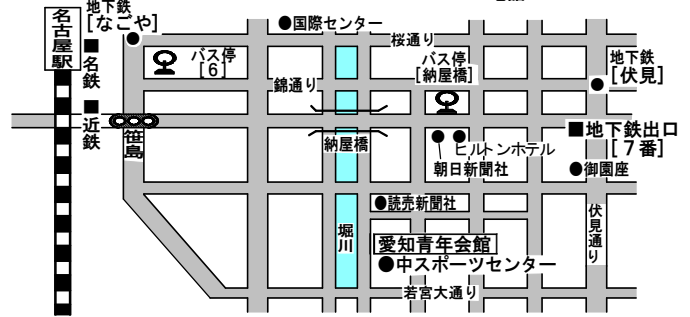

【愛知県】10月16日(日)

《会場案内》愛知青年会館

住所:名古屋市中区栄一丁目18-8

電話:052-221-6001